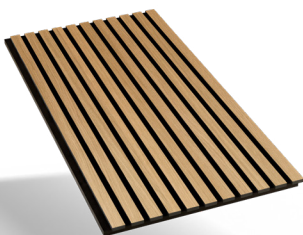

2500 x 585 mm
3030 x 585 mm
L'épaisseur : 22 mm

Coustics

UN BOIS QUI GARDE TOUS VOS SECRETS

Les panneaux acoustiques plaqués Astrata, à base de MDF noir avec dos feutré sont conçus pour les murs et plafonds. Ils offrent une solution élégante aux besoins en absorption acoustique.

Les panneaux Astrata acoustiques sont disponibles en deux formats et s'accordent parfaitement avec les références Querkus Adagio et Allegro.