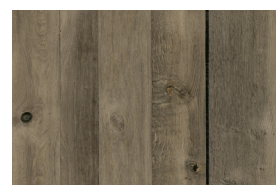

Topo

Tartufo

Espresso

Vintage

Harlem

Hoboken

Baltimore

Querkus représente de magnifiques panneaux décoratifs plaqués chêne. Déclinée en 18 styles, elle reflète les textures variées de la nature dans un produit accessible et facile à travailler. Une collection authentique pour rendre votre projet unique.