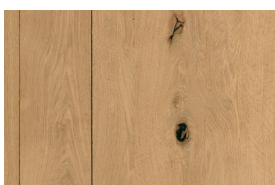

Topo

Tartufo

Espresso

Vintage

Harlem

Hoboken

Baltimore

Querkus représente de magnifiques panneaux décoratifs plaqués chêne. Déclinée en 18 styles, elle reflète les textures variées de la nature dans un produit accessible et facile à travailler. Une collection authentique pour rendre votre projet unique.