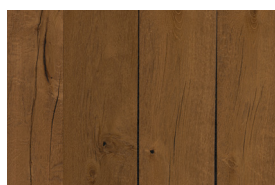

Topo

Tartufo

Espresso

Vintage

Harlem

Hoboken

Baltimore

Querkus représente de magnifiques panneaux décoratifs plaqués chêne. Déclinée en 18 styles, elle reflète les textures variées de la nature dans un produit accessible et facile à travailler. Une collection authentique pour rendre votre projet unique.