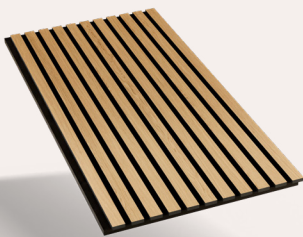

2500 x 585 x 22 mm
3030 x 585 x 22 mm

Coustics

HOUT DAT AL JE GEHEIMEN BEWAART

Astrata coustics zijn gefineerde akoestische panelen voor wanden en plafonds, opgebouwd uit zwarte MDF met een vilten rug. Ze bieden een stijlvolle oplossing voor geluidsabsorberende toepassingen.

Astrata coustics zijn beschikbaar in twee formaten en sluiten perfect aan bij Shinnoki Ivory Oak, Natural Oak, Desert Oak en Pure Walnut.

Correctiepen

PRECIEZE RETOUCHES

Voor kleine correcties aan panelen of randen hebben we correctiepen in bijpassende kleuren. De kleurpen herstelt in dezelfde Shinnoki-look, terwijl de matte vernispen ervoor zorgt dat de correctie precies aanvoelt als het originele paneel.