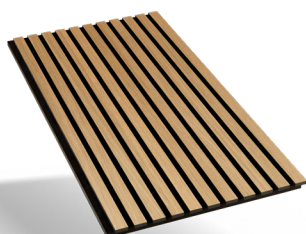

2500 x 585 mm
3030 x 585 mm
Dikte: 22 mm

Coustics

HOUT DAT AL JE GEHEIMEN BEWAART

Astrata coustics zijn gefineerde akoestische panelen voor wanden en plafonds, opgebouwd uit zwarte MDF met een vilten rug. Ze bieden een stijlvolle oplossing voor geluidsabsorberende toepassingen.

Astrata coustics zijn beschikbaar in twee formaten en sluiten perfect aan bij Querkus Adagio & Allegro.