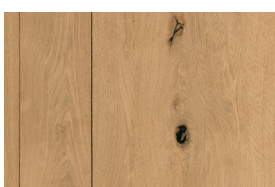

Vintage

Harlem